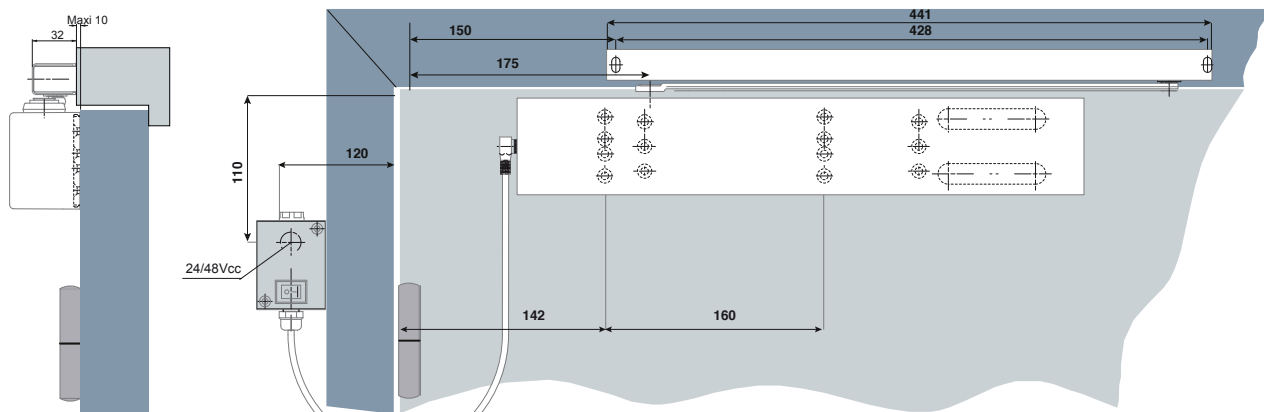

GR500 FS

> INSTALLATION

Pose côté paumelles corps sur ouvrant type B