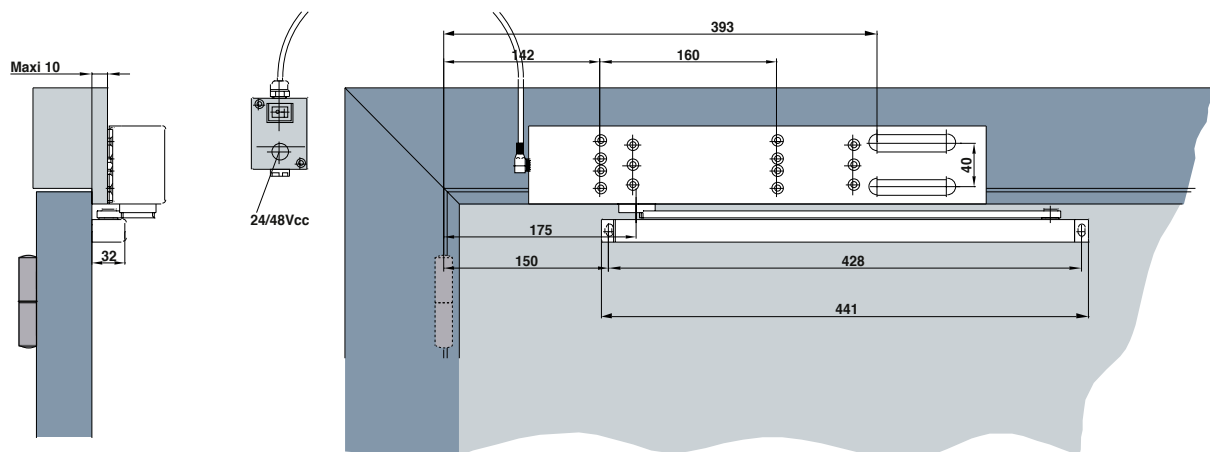

Pose côté opposé aux paumelles corps sur dormant type B