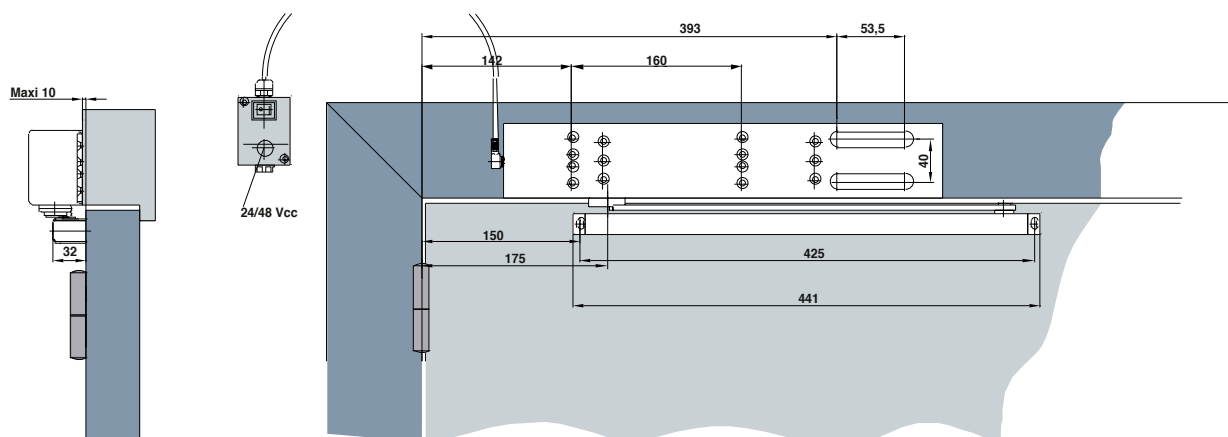

Pose côté paumelles corps sur dormant type G