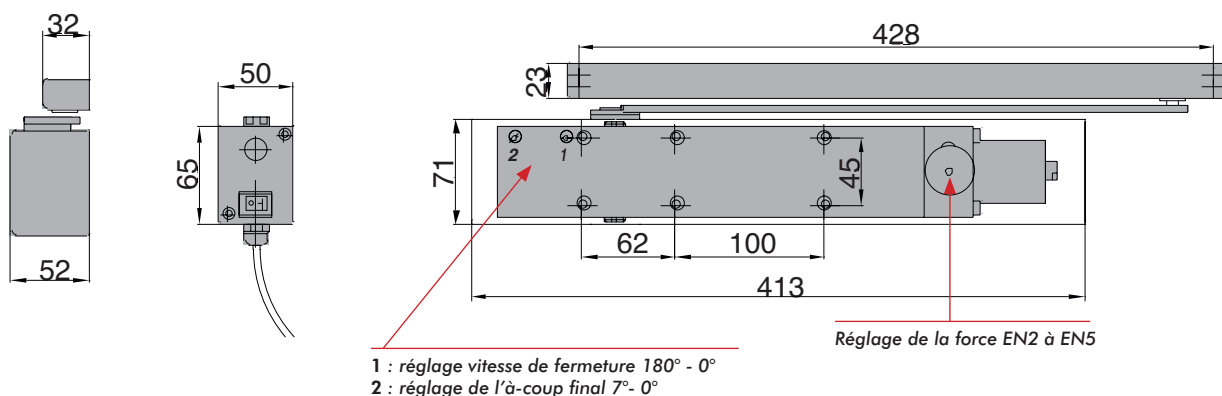

CARACTERISTIQUES TECHNIQUES	GR500 FS
Force de fermeture	EN 2-5
Largeur de vantail	< 1250 mm
Conformité norme EN 1154	OUI
Conformité norme EN 1155	OUI
Marquage CE produit de construction	OUI
Conformité accessibilité HPMR < 50 N en mode débrayé	OUI
Porte coupe-feu, pare-flammes, pare-fumées	OUI
Vitesse de fermeture réglable par vis pointeau 180° - 0° en face avant	OUI
A-coup final réglable par vis pointeau 7° - 0° en face avant	OUI
Alimentation à sélection automatique 24/48 Vcc	OUI
Puissance consommée	2W
Pose du corps sur l'ouvrant côté paumelles ou sur le dormant côté opposé aux paumelles	TYPE B
Pose du corps sur le dormant côté paumelles	TYPE G
Bras anti-vandalisme	OUI
Teinte standard : argent	OUI
Teintes RAL	OPTION

> PLAN DU FERME-PORTE